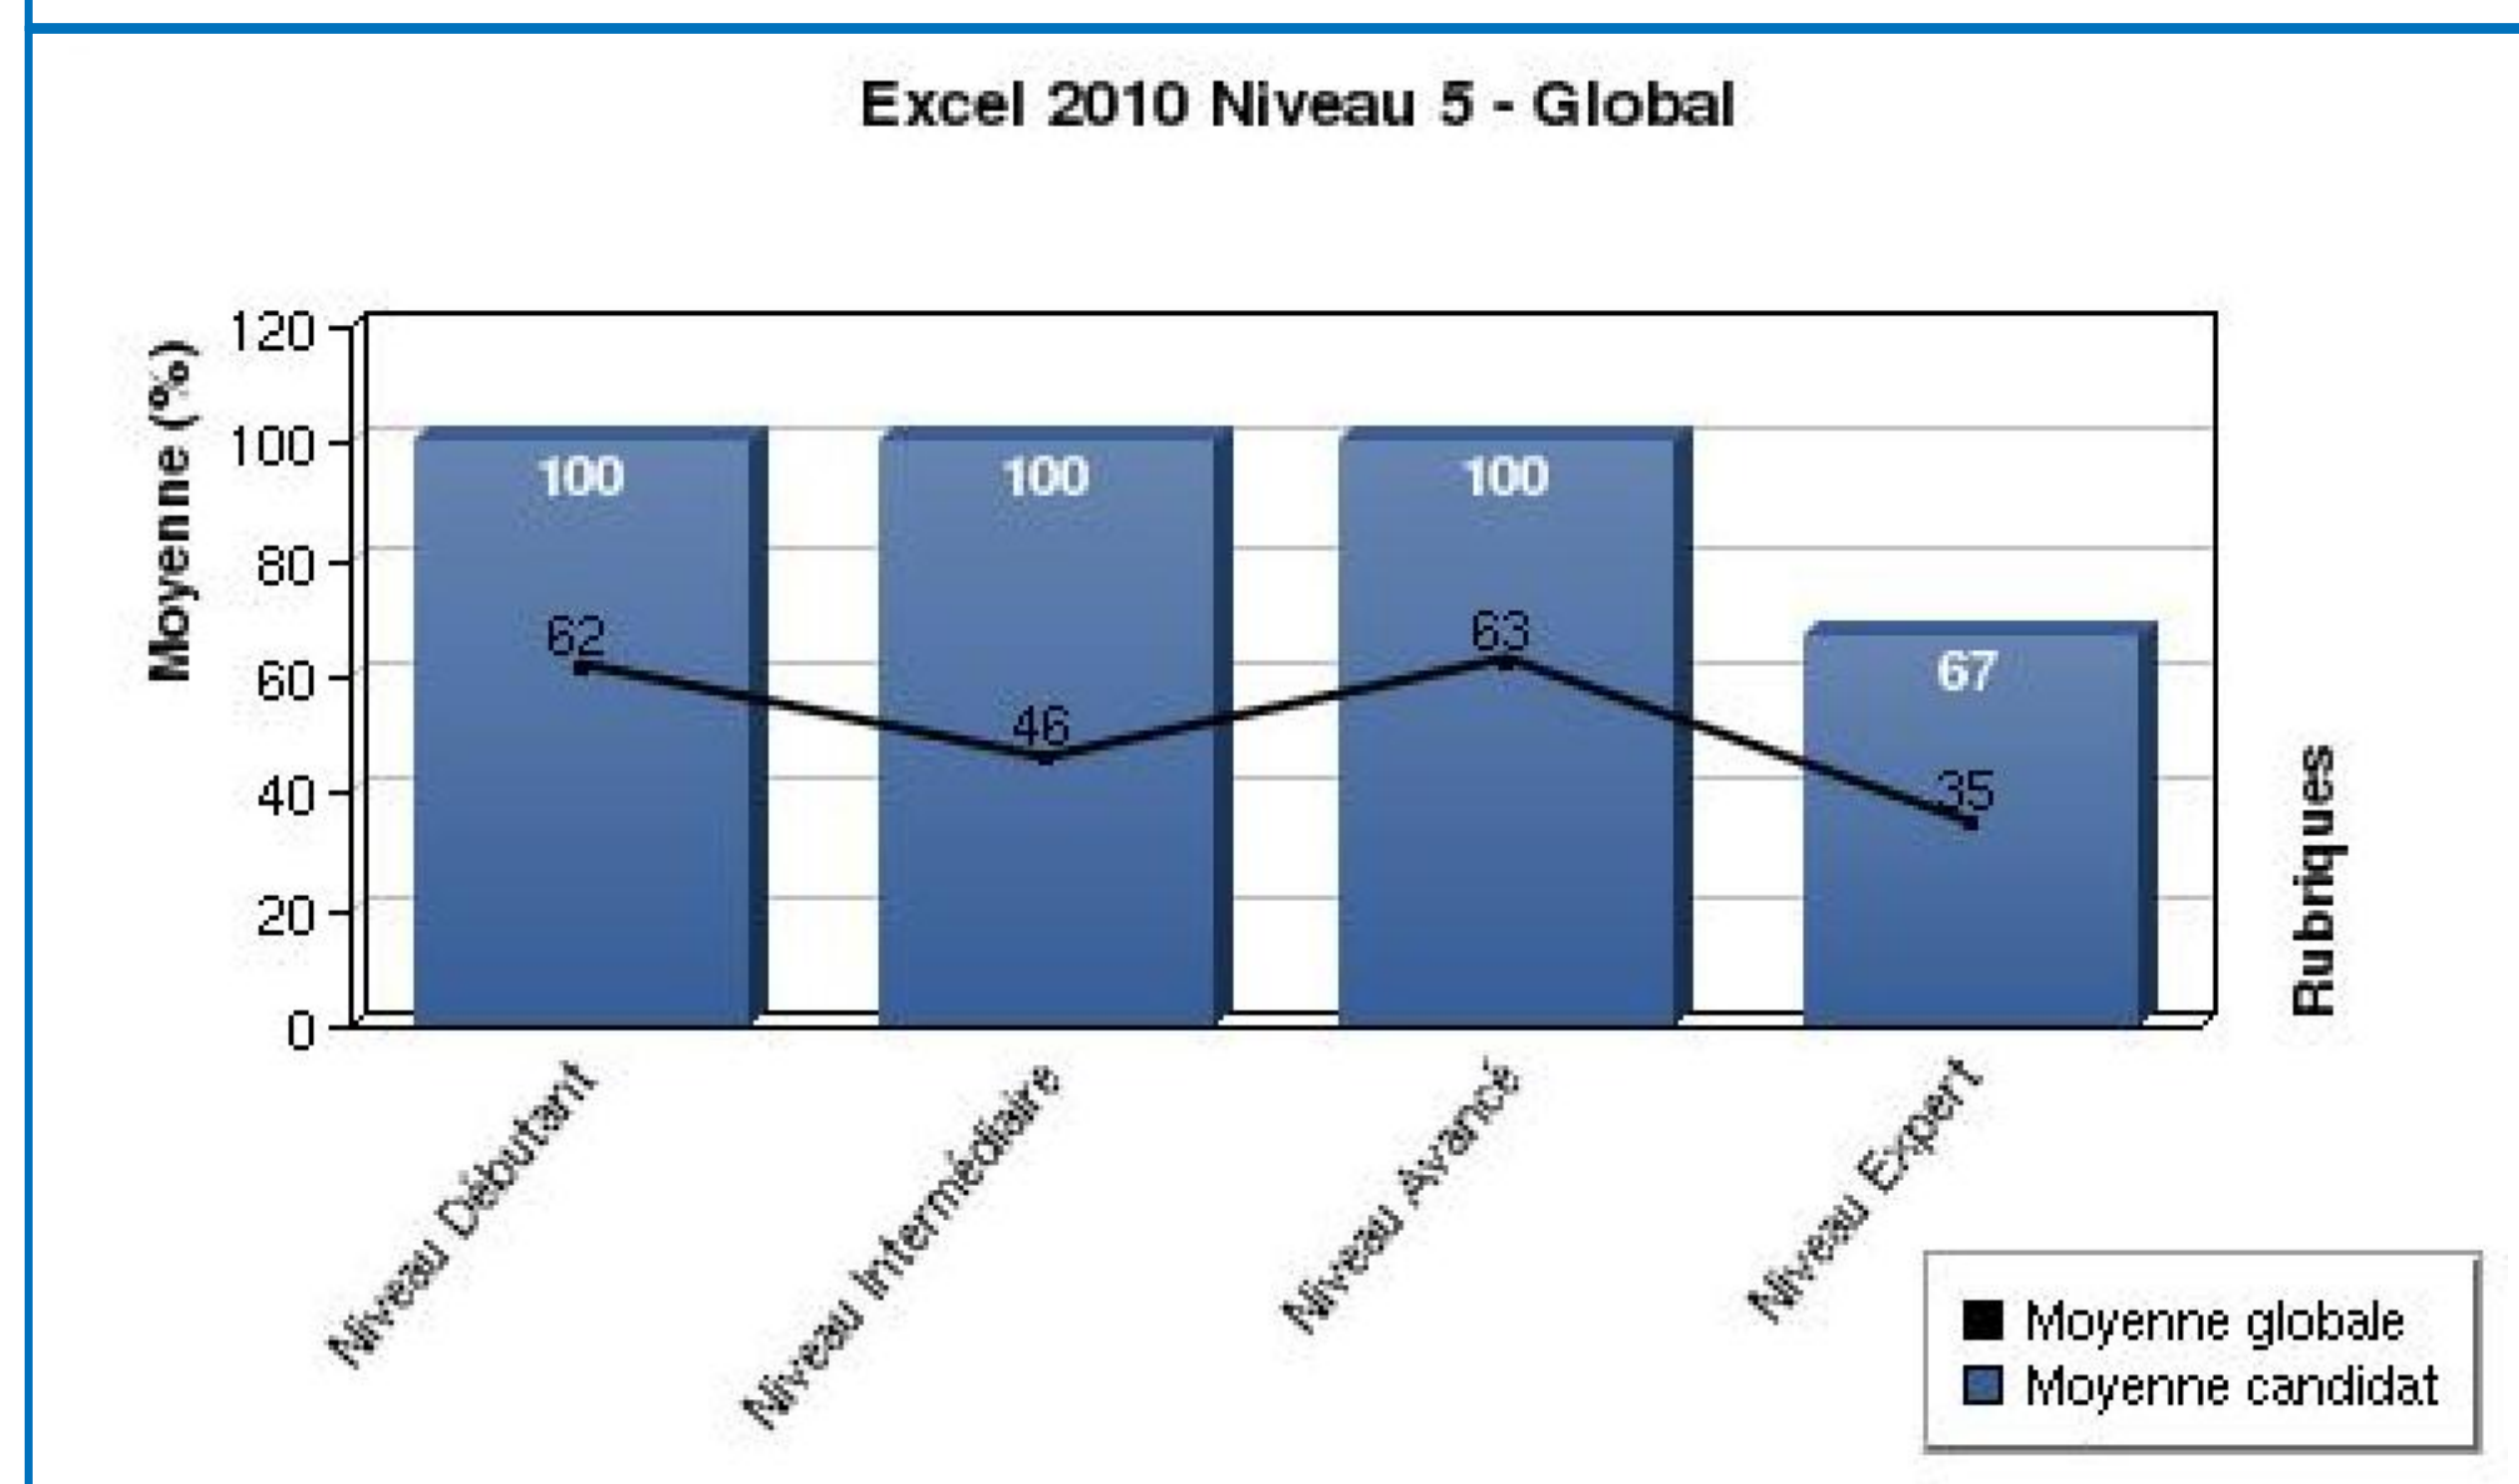

Les tests sur **Microsoft Office** se décomposent en 3 thèmes de compétences : **Excel**, **Word** et **Powerpoint**. Des versions Office 2003, Office 2007, Office 2010 et Office 2013 sont disponibles dans chaque thème de compétence.

13 Tests office
- 2003
- 2007
- 2010
- 2013

Excel

Positionnement de niveau
Niveau 1, 2, 3 et 4

Powerpoint

Positionnement de niveau
Niveau 1, 2

Word

Positionnement de niveau
Niveau 1, 2, 3 et 4

Entre 10 et 20 minutes
(test chronométré)

? Exemple de question

Exemple de rapport

Notre liste de tests

Positionnement de niveau
Niveau 1, 2, 3 et 4

Solution en ligne disponible sur ordinateur, tablette et smartphone

Le + des tests

Exercice en situation dans le logiciel

Evaluation du résultat final et du temps passé sur chaque question.

Positionnement de niveau

(regroupement de tous les niveaux)

Exemple de réponse

Articles	Quantité	Prix Unitaire	Montant Total
Crayon Bleu	200	9,012	
Crayon Noir	500	8,957	
Total			

Retrouvez nos autres tests de bureautique

- Microsoft Outlook
- Test administratif
- Vitesse de frappe